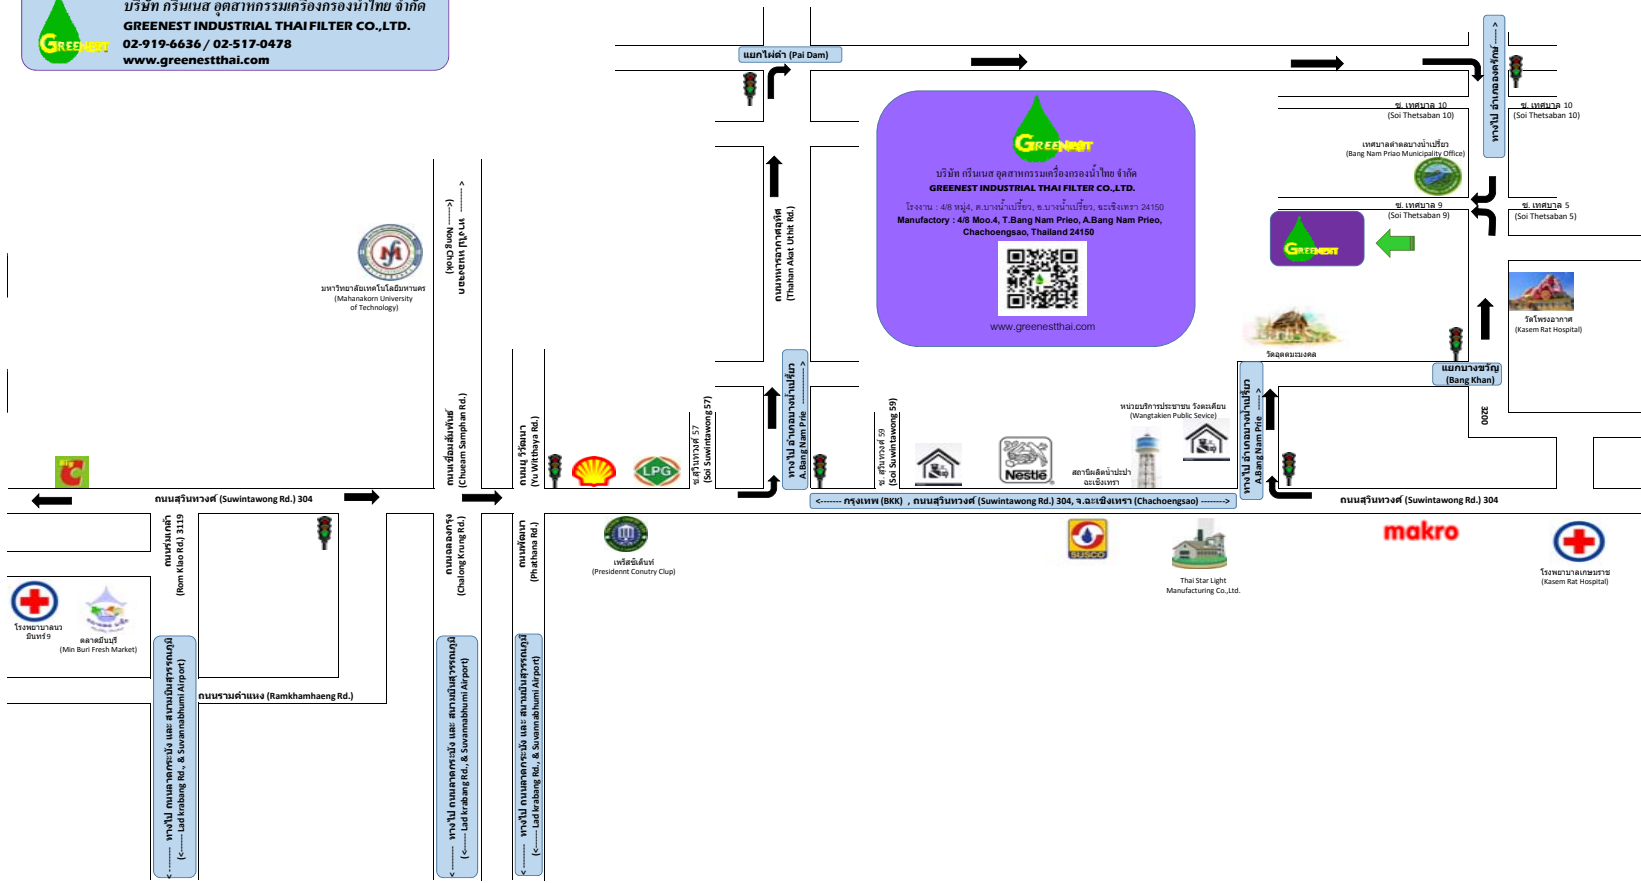

บริษัท กรีนเนส อุตสาหกรรมเครื่องกรองน้ำไทย จำกัด
GREENEST INDUSTRIAL THAI FILTER CO.,LTD.
02-919-6636 / 02-517-0478
www.greenestthai.com

← ทางไป ตลาดสดศรีเมือง และ สี่แยกมิตรภาพ (ศรีเมือง, ตลาดสดศรีเมือง, & Srinakharinwirot Airport)

ถนนรามคำแหง (Ramkhamhaeng Rd.)

← ทางไป ถนนลาดพร้าว และ สนามบินสุวรรณภูมิ (ลาดพร้าว, Ladkrabang Rd., & Suvarnabhumi Airport)

ถนนลาดพร้าว (Chulalongkorn Rd.)

← ทางไป ถนนลาดพร้าว และ สนามบินสุวรรณภูมิ (ลาดพร้าว, Ladkrabang Rd., & Suvarnabhumi Airport)

ถนนลาดพร้าว (Chulalongkorn Rd.)

ถนนสุวินทวงศ์ 57 (Sri Suwintawong 57)

ถนนสุวินทวงศ์ 59 (Sri Suwintawong 59)

ถนนสุวินทวงศ์ 57 (Sri Suwintawong 57)

ถนนสุวินทวงศ์ 59 (Sri Suwintawong 59)

ถนนสุวินทวงศ์ 59 (Sri Suwintawong 59)